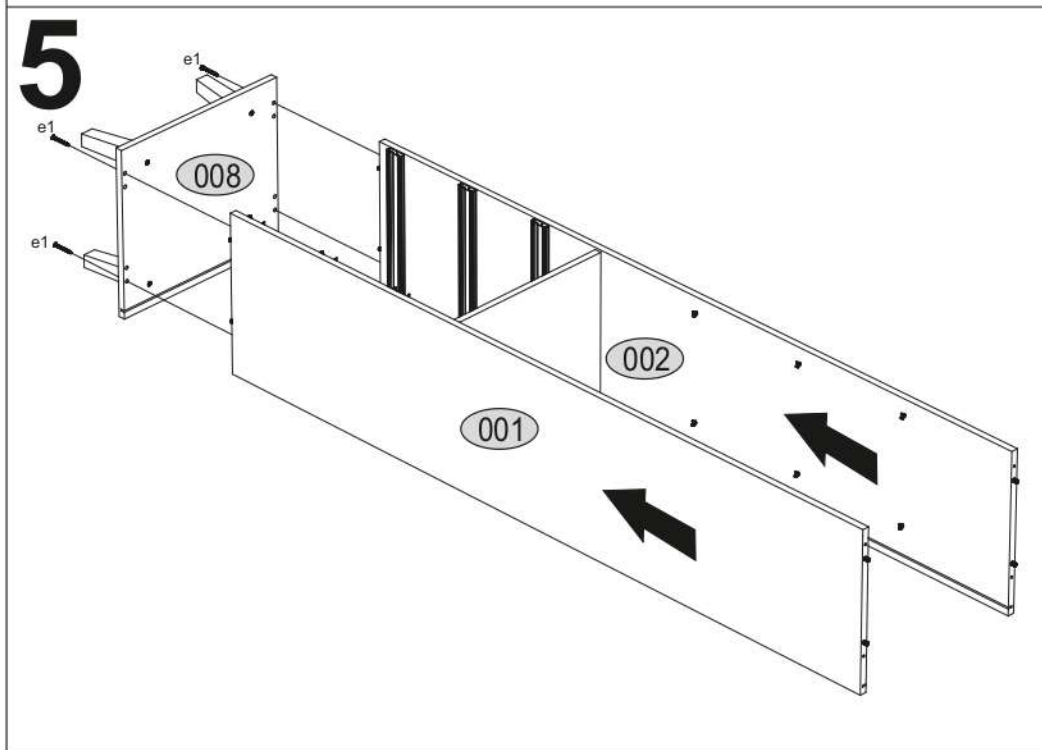

NEPU 3S

KÓD	ROZMĚR			BALÍČEK	
001	1788	380	16	1	2/2
002	1788	380	16	1	2/2
003	445	400	16	1	2/2
004	440	206	16	3	2/2
005	354	120	16	3	1/2
006	350	120	16	3	1/2
007	350	120	16	3	1/2
008	445	400	16	1	2/2
009	411	357	16	1	1/2
010	411	357	16	3	1/2
011	1806	429	3	1	2/2
012	352	372	3	3	2/2
PŘÍSLUŠENSTVÍ				2	1/2

x3 c43 	x12 d18 	x18 e1 <i>Ø7x50mm</i> 	x18 s1 
x40 f1 <i>Ø8x30mm</i> 	x1 f3 	x10 l2 	x3 lb-350 
x1 n14 	x1 p17 	x48 p25 	x6 p38 
x10 r1 	x10 r16 	x10 s2 	x1 z1 
x4 k88 			

1

2

7

8

9

10

11