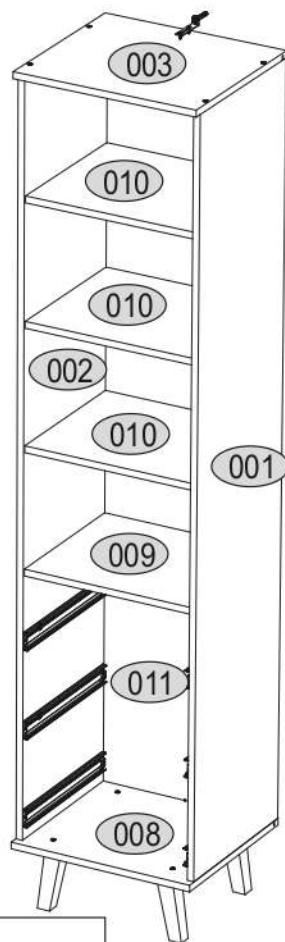

NEPU 3S

KÓD	ROZMĚR			BALÍČEK	
001	1788	380	16	1	2/2
002	1788	380	16	1	2/2
003	445	400	16	1	2/2
004	440	206	16	3	2/2
005	354	120	16	3	1/2
006	350	120	16	3	1/2
007	350	120	16	3	1/2
008	445	400	16	1	2/2
009	411	357	16	1	1/2
010	411	357	16	3	1/2
011	1806	429	3	1	2/2
012	352	372	3	3	2/2
PŘÍSLUŠENSTVÍ				2	1/2

x3 c43 	x12 d18 	x18 e1 <i>Ø7x50mm</i> 	x18 s1 
x40 f1 <i>Ø8x30mm</i> 	x1 f3 	x10 l2 	x3 lb-350 
x1 n14 	x1 p17 	x48 p25 	x6 p38 
x10 r1 	x10 r16 	x10 s2 	x1 z1 
x4 k88 			

1

2

7

8

9

10

11