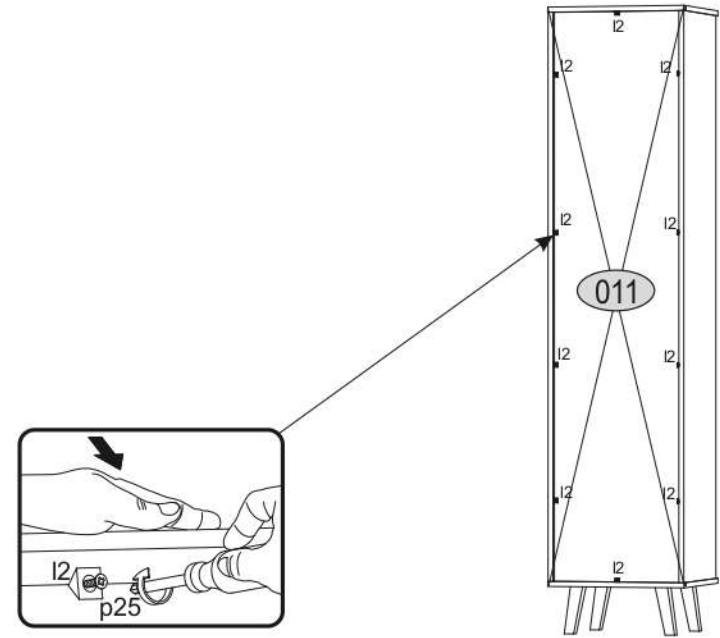

NEPU 3S

KÓD	ROZMĚR			BALÍČEK	
001	1788	380	16	1	2/2
002	1788	380	16	1	2/2
003	445	400	16	1	2/2
004	440	206	16	3	2/2
005	354	120	16	3	1/2
006	350	120	16	3	1/2
007	350	120	16	3	1/2
008	445	400	16	1	2/2
009	411	357	16	1	1/2
010	411	357	16	3	1/2
011	1806	429	3	1	2/2
012	352	372	3	3	2/2
PŘÍSLUŠENSTVÍ				2	1/2

x3 c43 	x12 d18 	x18 e1 <i>Ø7x50mm</i> 	x18 s1 
x40 f1 <i>Ø8x30mm</i> 	x1 f3 	x10 l2 	x3 lb-350 
x1 n14 	x1 p17 	x48 p25 	x6 p38 
x10 r1 	x10 r16 	x10 s2 	x1 z1 
x4 k88 			

1

2

7

8

9

10

11