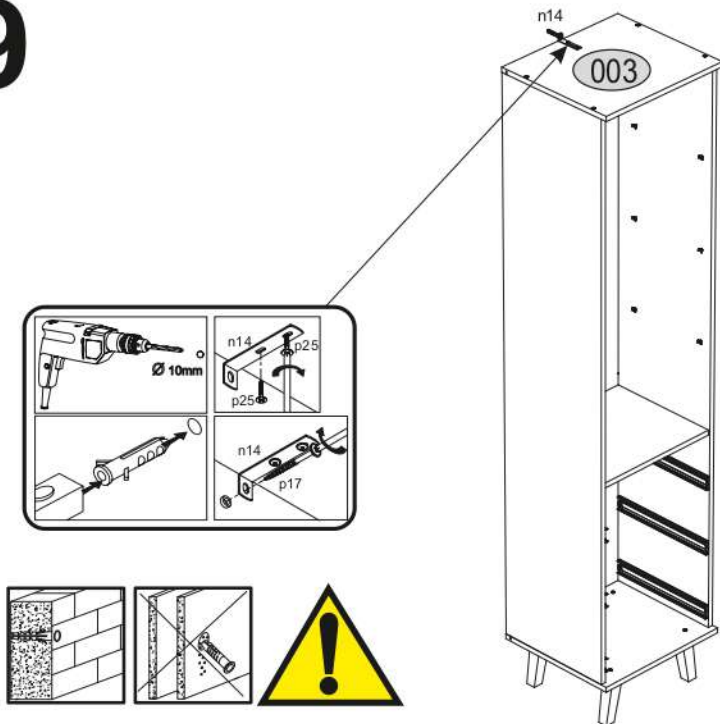

NEPU 3S

KÓD	ROZMĚR			BALÍČEK	
001	1788	380	16	1	2/2
002	1788	380	16	1	2/2
003	445	400	16	1	2/2
004	440	206	16	3	2/2
005	354	120	16	3	1/2
006	350	120	16	3	1/2
007	350	120	16	3	1/2
008	445	400	16	1	2/2
009	411	357	16	1	1/2
010	411	357	16	3	1/2
011	1806	429	3	1	2/2
012	352	372	3	3	2/2
PŘÍSLUŠENSTVÍ				2	1/2

x3 c43 	x12 d18 	x18 e1 <i>Ø7x50mm</i> 	x18 s1 
x40 f1 <i>Ø8x30mm</i> 	x1 f3 	x10 l2 	x3 lb-350 
x1 n14 	x1 p17 	x48 p25 	x6 p38 
x10 r1 	x10 r16 	x10 s2 	x1 z1 
x4 k88 			

1

2

7

8

9

10

11