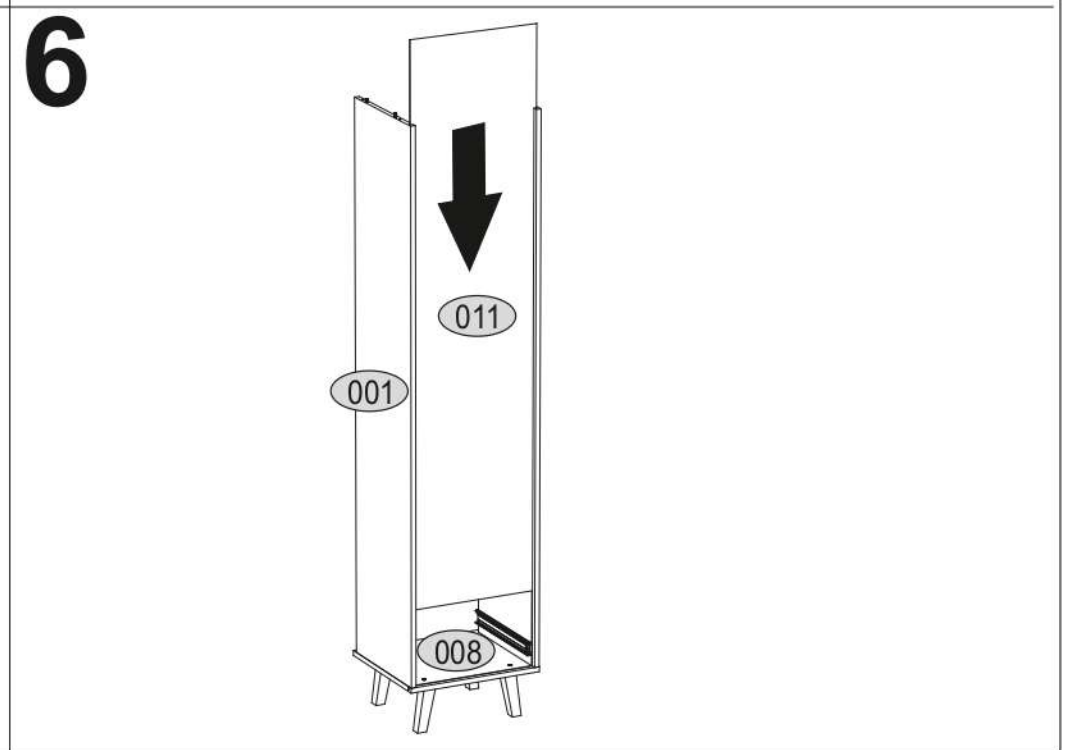

NEPU 3S

KÓD	ROZMĚR			BALÍČEK	
001	1788	380	16	1	2/2
002	1788	380	16	1	2/2
003	445	400	16	1	2/2
004	440	206	16	3	2/2
005	354	120	16	3	1/2
006	350	120	16	3	1/2
007	350	120	16	3	1/2
008	445	400	16	1	2/2
009	411	357	16	1	1/2
010	411	357	16	3	1/2
011	1806	429	3	1	2/2
012	352	372	3	3	2/2
PŘÍSLUŠENSTVÍ				2	1/2

x3 c43 	x12 d18 	x18 e1 <i>Ø7x50mm</i> 	x18 s1 
x40 f1 <i>Ø8x30mm</i> 	x1 f3 	x10 l2 	x3 lb-350 
x1 n14 	x1 p17 	x48 p25 	x6 p38 
x10 r1 	x10 r16 	x10 s2 	x1 z1 
x4 k88 			

1

2

7

8

9

10

11