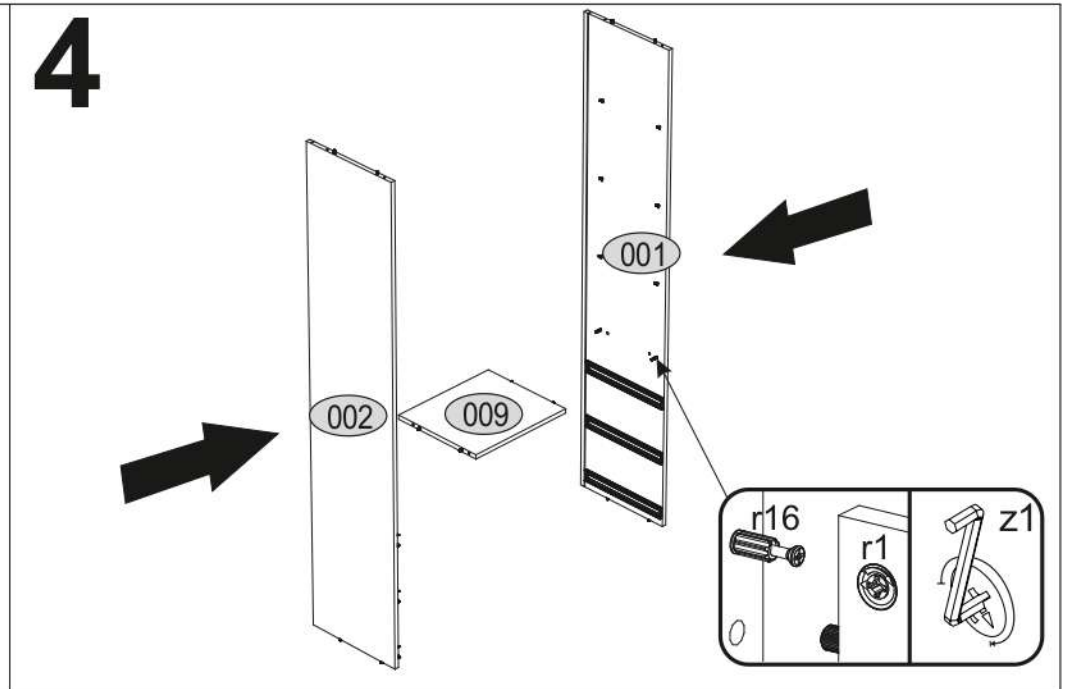

NEPU 3S

KÓD	ROZMĚR			BALÍČEK	
001	1788	380	16	1	2/2
002	1788	380	16	1	2/2
003	445	400	16	1	2/2
004	440	206	16	3	2/2
005	354	120	16	3	1/2
006	350	120	16	3	1/2
007	350	120	16	3	1/2
008	445	400	16	1	2/2
009	411	357	16	1	1/2
010	411	357	16	3	1/2
011	1806	429	3	1	2/2
012	352	372	3	3	2/2
PŘÍSLUŠENSTVÍ				2	1/2

x3 c43 	x12 d18 	x18 e1 <i>Ø7x50mm</i> 	x18 s1 
x40 f1 <i>Ø8x30mm</i> 	x1 f3 	x10 l2 	x3 lb-350 
x1 n14 	x1 p17 	x48 p25 	x6 p38 
x10 r1 	x10 r16 	x10 s2 	x1 z1 
x4 k88 			

1

2

7

8

9

10

11