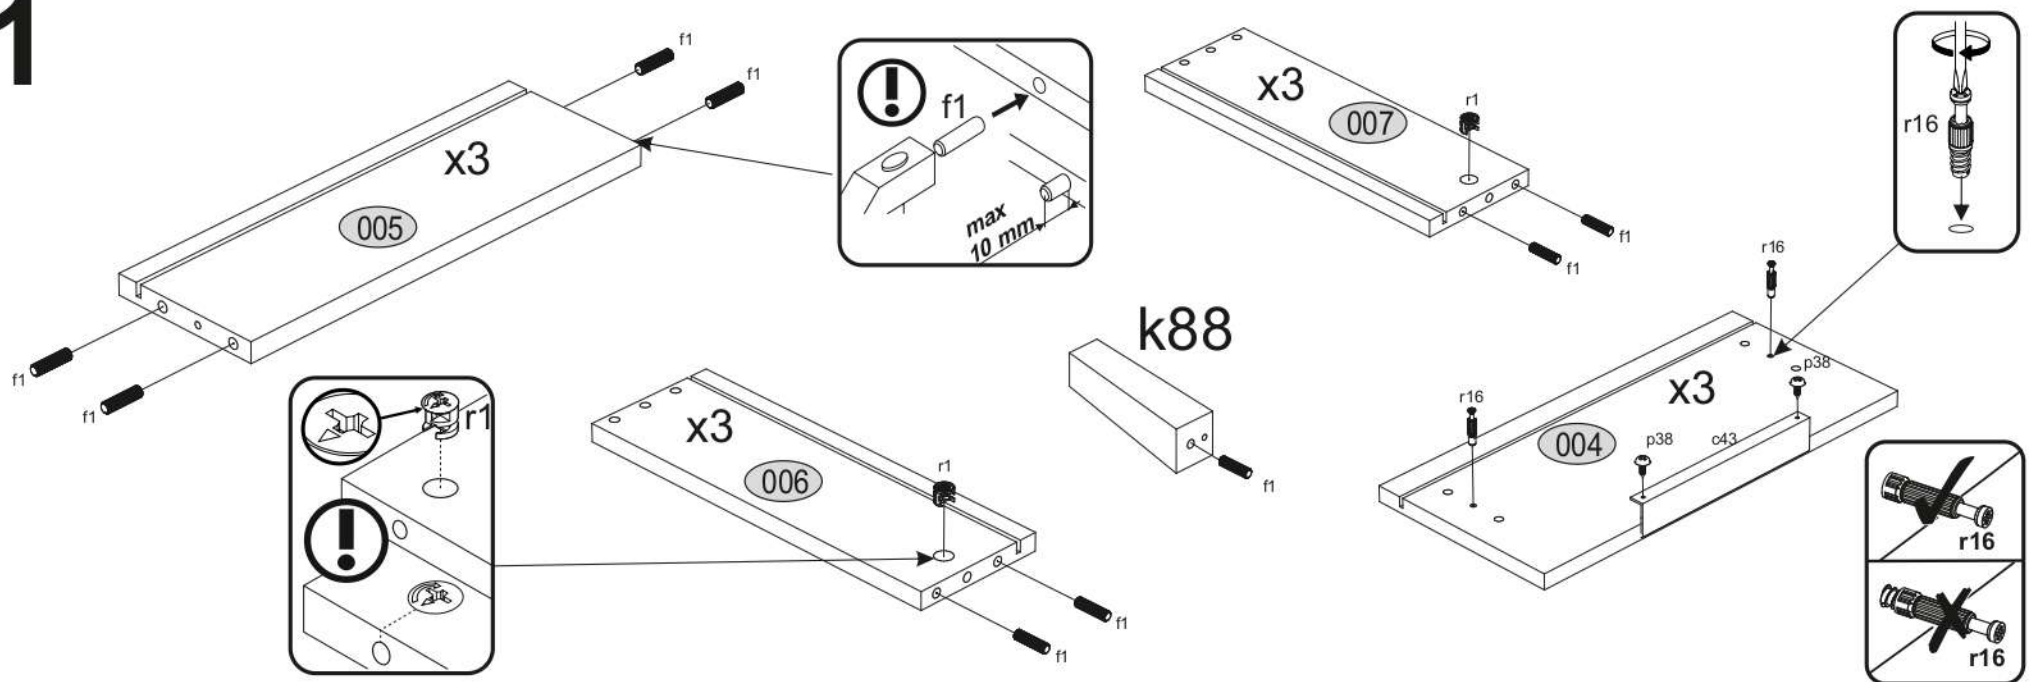

NEPU 3S

KÓD	ROZMĚR			BALÍČEK	
001	1788	380	16	1	2/2
002	1788	380	16	1	2/2
003	445	400	16	1	2/2
004	440	206	16	3	2/2
005	354	120	16	3	1/2
006	350	120	16	3	1/2
007	350	120	16	3	1/2
008	445	400	16	1	2/2
009	411	357	16	1	1/2
010	411	357	16	3	1/2
011	1806	429	3	1	2/2
012	352	372	3	3	2/2
PŘÍSLUŠENSTVÍ				2	1/2

x3 c43 	x12 d18 	x18 e1 <i>Ø7x50mm</i> 	x18 s1 
x40 f1 <i>Ø8x30mm</i> 	x1 f3 	x10 l2 	x3 lb-350 
x1 n14 	x1 p17 	x48 p25 	x6 p38 
x10 r1 	x10 r16 	x10 s2 	x1 z1 
x4 k88 			

1

2

7

8

9

10

11