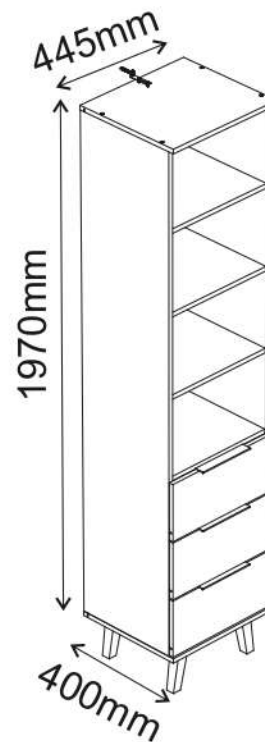

NEPU 3S

KÓD	ROZMĚR			BALÍČEK	
001	1788	380	16	1	2/2
002	1788	380	16	1	2/2
003	445	400	16	1	2/2
004	440	206	16	3	2/2
005	354	120	16	3	1/2
006	350	120	16	3	1/2
007	350	120	16	3	1/2
008	445	400	16	1	2/2
009	411	357	16	1	1/2
010	411	357	16	3	1/2
011	1806	429	3	1	2/2
012	352	372	3	3	2/2
PŘÍSLUŠENSTVÍ				2	1/2

x3 c43 	x12 d18 	x18 e1 <i>Ø7x50mm</i> 	x18 s1 
x40 f1 <i>Ø8x30mm</i> 	x1 f3 	x10 l2 	x3 lb-350 
x1 n14 	x1 p17 	x48 p25 	x6 p38 
x10 r1 	x10 r16 	x10 s2 	x1 z1 
x4 k88 			

1

2

7

8

9

10

11