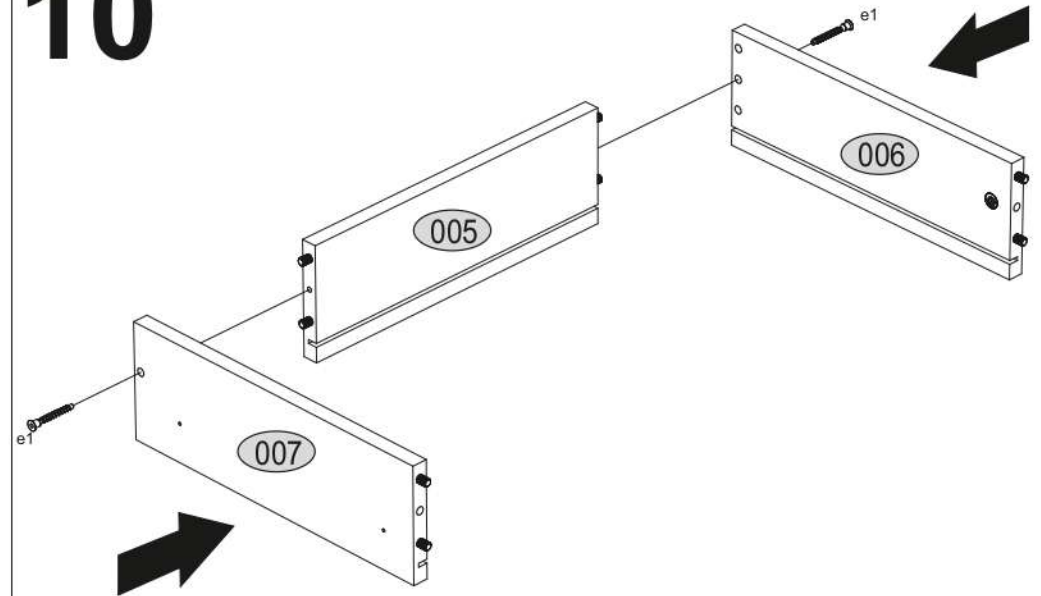

NEPU 3S

KÓD	ROZMĚR			BALÍČEK	
001	1788	380	16	1	2/2
002	1788	380	16	1	2/2
003	445	400	16	1	2/2
004	440	206	16	3	2/2
005	354	120	16	3	1/2
006	350	120	16	3	1/2
007	350	120	16	3	1/2
008	445	400	16	1	2/2
009	411	357	16	1	1/2
010	411	357	16	3	1/2
011	1806	429	3	1	2/2
012	352	372	3	3	2/2
PŘÍSLUŠENSTVÍ				2	1/2

x3 c43 	x12 d18 	x18 e1 <i>Ø7x50mm</i> 	x18 s1 
x40 f1 <i>Ø8x30mm</i> 	x1 f3 	x10 l2 	x3 lb-350 
x1 n14 	x1 p17 	x48 p25 	x6 p38 
x10 r1 	x10 r16 	x10 s2 	x1 z1 
x4 k88 			

1

2

7

8

9

10

11