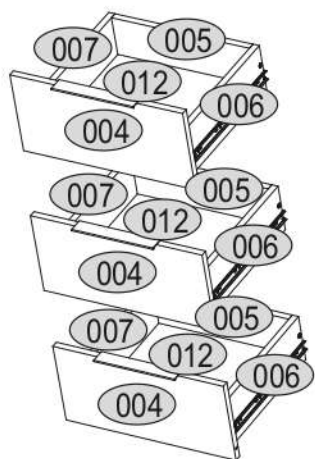

NEPU 3S

KÓD	ROZMĚR			BALÍČEK	
001	1788	380	16	1	2/2
002	1788	380	16	1	2/2
003	445	400	16	1	2/2
004	440	206	16	3	2/2
005	354	120	16	3	1/2
006	350	120	16	3	1/2
007	350	120	16	3	1/2
008	445	400	16	1	2/2
009	411	357	16	1	1/2
010	411	357	16	3	1/2
011	1806	429	3	1	2/2
012	352	372	3	3	2/2
PŘÍSLUŠENSTVÍ				2	1/2

x3 c43 	x12 d18 	x18 e1 <i>Ø7x50mm</i> 	x18 s1 
x40 f1 <i>Ø8x30mm</i> 	x1 f3 	x10 l2 	x3 lb-350 
x1 n14 	x1 p17 	x48 p25 	x6 p38 
x10 r1 	x10 r16 	x10 s2 	x1 z1 
x4 k88 			

1

2

7

8

9

10

11