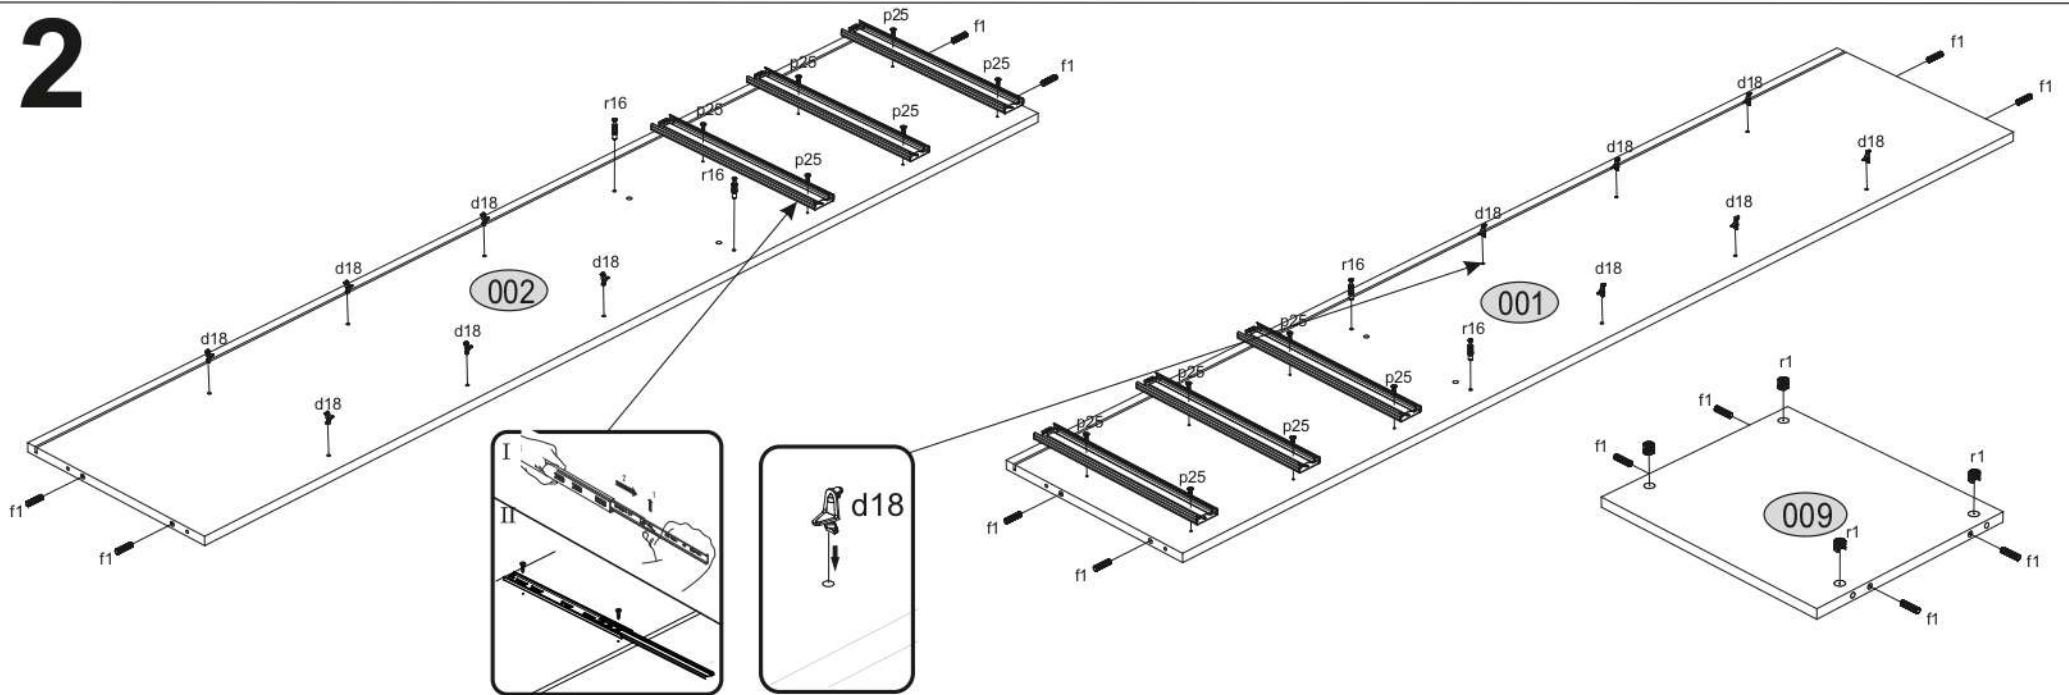

NEPU 3S

KÓD	ROZMĚR			BALÍČEK	
001	1788	380	16	1	2/2
002	1788	380	16	1	2/2
003	445	400	16	1	2/2
004	440	206	16	3	2/2
005	354	120	16	3	1/2
006	350	120	16	3	1/2
007	350	120	16	3	1/2
008	445	400	16	1	2/2
009	411	357	16	1	1/2
010	411	357	16	3	1/2
011	1806	429	3	1	2/2
012	352	372	3	3	2/2
PŘÍSLUŠENSTVÍ				2	1/2

x3 c43 	x12 d18 	x18 e1 <i>Ø7x50mm</i> 	x18 s1 
x40 f1 <i>Ø8x30mm</i> 	x1 f3 	x10 l2 	x3 lb-350 
x1 n14 	x1 p17 	x48 p25 	x6 p38 
x10 r1 	x10 r16 	x10 s2 	x1 z1 
x4 k88 			

1

2

7

8

9

10

11