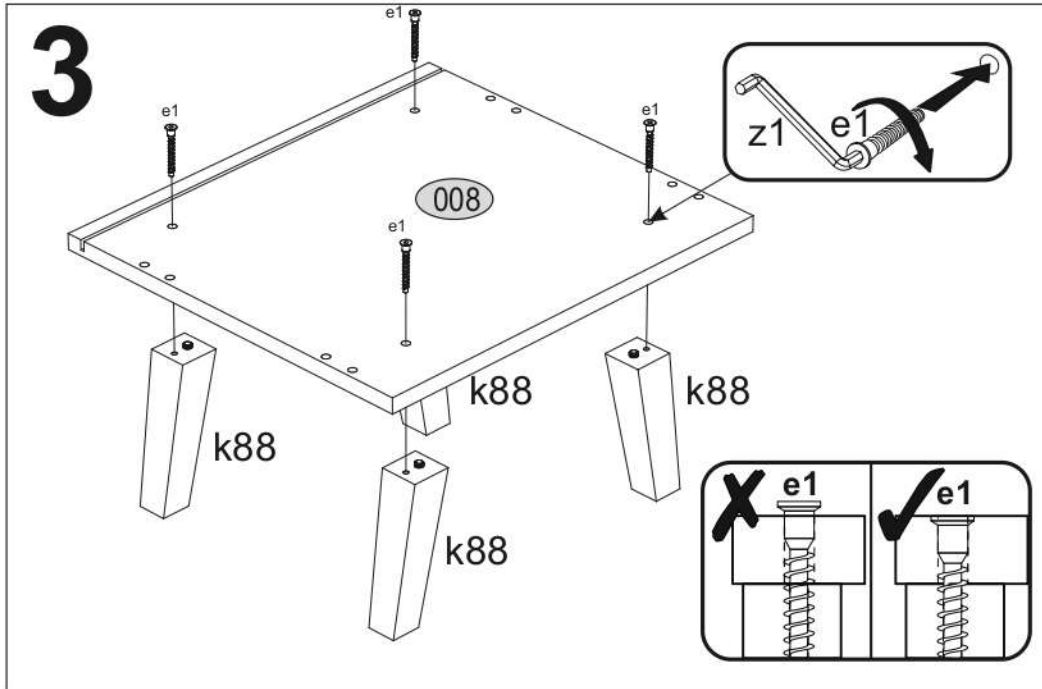

NEPU 3S

KÓD	ROZMĚR			BALÍČEK	
001	1788	380	16	1	2/2
002	1788	380	16	1	2/2
003	445	400	16	1	2/2
004	440	206	16	3	2/2
005	354	120	16	3	1/2
006	350	120	16	3	1/2
007	350	120	16	3	1/2
008	445	400	16	1	2/2
009	411	357	16	1	1/2
010	411	357	16	3	1/2
011	1806	429	3	1	2/2
012	352	372	3	3	2/2
PŘÍSLUŠENSTVÍ				2	1/2

x3 c43 	x12 d18 	x18 e1 <i>Ø7x50mm</i> 	x18 s1 
x40 f1 <i>Ø8x30mm</i> 	x1 f3 	x10 l2 	x3 lb-350 
x1 n14 	x1 p17 	x48 p25 	x6 p38 
x10 r1 	x10 r16 	x10 s2 	x1 z1 
x4 k88 			

1

2

7

8

9

10

11