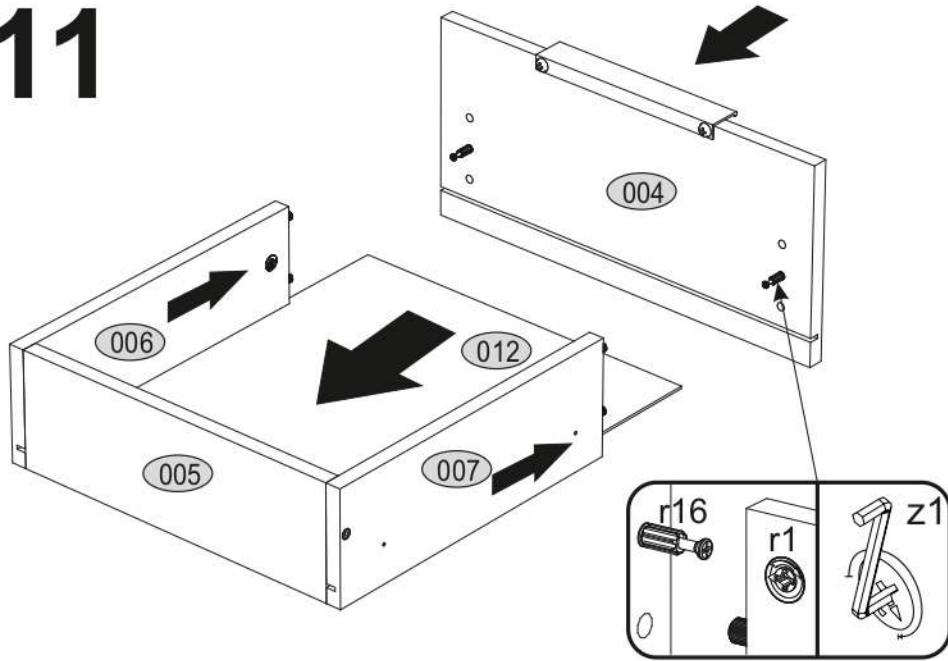

NEPU 3S

KÓD	ROZMĚR			BALÍČEK	
001	1788	380	16	1	2/2
002	1788	380	16	1	2/2
003	445	400	16	1	2/2
004	440	206	16	3	2/2
005	354	120	16	3	1/2
006	350	120	16	3	1/2
007	350	120	16	3	1/2
008	445	400	16	1	2/2
009	411	357	16	1	1/2
010	411	357	16	3	1/2
011	1806	429	3	1	2/2
012	352	372	3	3	2/2
PŘÍSLUŠENSTVÍ				2	1/2

x3 c43 	x12 d18 	x18 e1 <i>Ø7x50mm</i> 	x18 s1 
x40 f1 <i>Ø8x30mm</i> 	x1 f3 	x10 l2 	x3 lb-350 
x1 n14 	x1 p17 	x48 p25 	x6 p38 
x10 r1 	x10 r16 	x10 s2 	x1 z1 
x4 k88 			

1

2

7

8

9

10

11