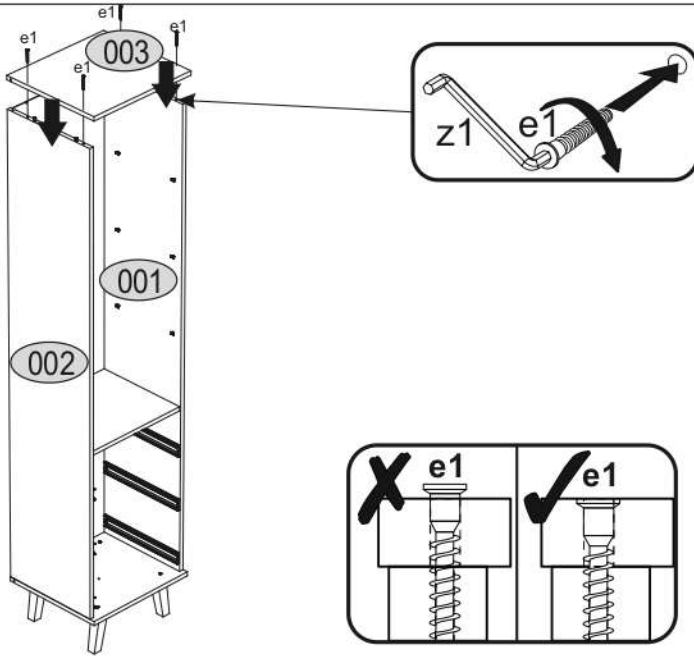

NEPU 3S

KÓD	ROZMĚR			BALÍČEK	
001	1788	380	16	1	2/2
002	1788	380	16	1	2/2
003	445	400	16	1	2/2
004	440	206	16	3	2/2
005	354	120	16	3	1/2
006	350	120	16	3	1/2
007	350	120	16	3	1/2
008	445	400	16	1	2/2
009	411	357	16	1	1/2
010	411	357	16	3	1/2
011	1806	429	3	1	2/2
012	352	372	3	3	2/2
PŘÍSLUŠENSTVÍ				2	1/2

x3 c43 	x12 d18 	x18 e1 <i>Ø7x50mm</i> 	x18 s1 
x40 f1 <i>Ø8x30mm</i> 	x1 f3 	x10 l2 	x3 lb-350 
x1 n14 	x1 p17 	x48 p25 	x6 p38 
x10 r1 	x10 r16 	x10 s2 	x1 z1 
x4 k88 			

1

2

7

8

9

10

11